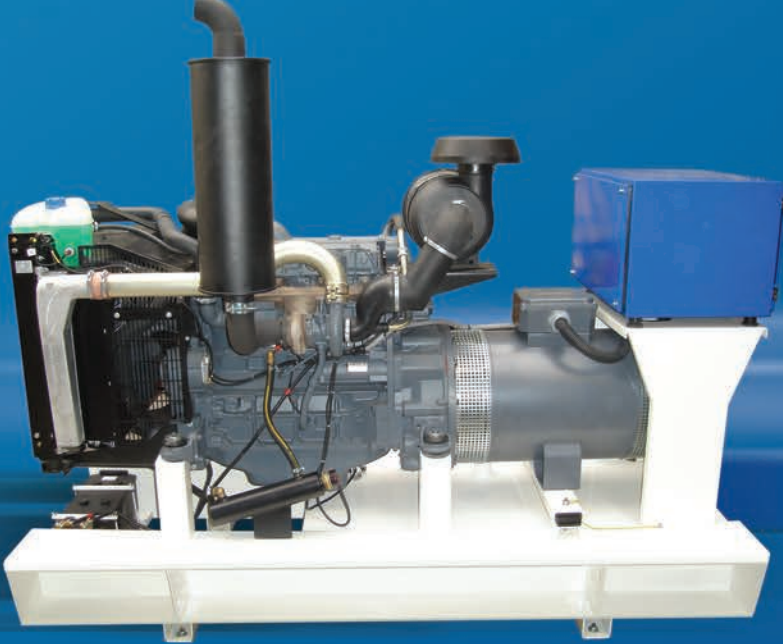

## DİZEL JENERATÖRLER DIESEL GENERATORS

TİP TYPE	GÜÇ POWER	ÇIKIŞ DEVİR RPM VOLTAGE	VOLTAJI OUTPUT	AKIM CURRENT	MOTOR FREKANS FREQUENCY TYPE	ŞASE TİPİ ENGINE DIEMENSIONS	BOYUTLARI CHASSIS (L x W x H)(cm)
ARG.32	32 KVA	1.500	220-380 V	3 x 48	50 Hz	YAVUZ 3104 G	165 x 75 x 110
ARG.44	44 KVA	1.500	220-380 V	3 x 66	50 Hz	YAVUZ 4104 G	180 x 75 x 110
ARG.56	56 KVA	1.500	220-380 V	3 x 84	50 Hz	YAVUZ 3204 G	165 x 75 x 110
ARG.70	70 KVA	1.500	220-380 V	3 x 106	50 Hz	YAVUZ 4204 G	180 x 75 x 110
ARG.80	80 KVA	1.500	220-380 V	3 x 115	50 Hz	YAVUZ 4204 G	180 x 75 x 112
ARG.100	100 KVA	1.500	220-380 V	3 x 145	50 Hz	YAVUZ 4304 G	200 x 75 x 112
ARG.150	150 KVA	1.500	220-380 V	3 x 215	50 Hz	YAVUZ 6304 G	230 x 75 x 112
ARG.200	200 KVA	1.500	220-380 V	3 x 300	50 Hz	YAVUZ 6304 G	250 x 75 x 112