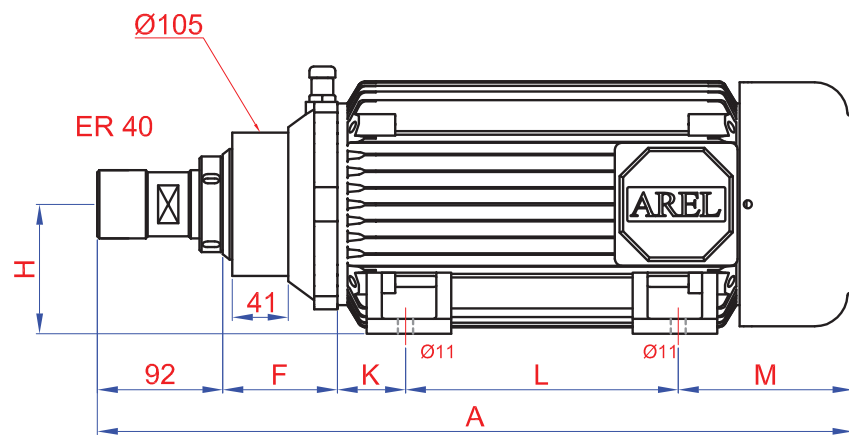

## ▶ ARFM.6Y MOTORLAR / SPINDLES

TİP / TYPE	A mm	B mm	C mm	D mm	E mm	F mm	H mm	K mm	L mm	M mm	N mm	Ø d mm	dL mm
ARFM.6Y-L	554	183	185	180	150	84	95	50	200	128	47	40	100

TİP / TYPE	KW / HP	Rpm	Hz.	Volt	Amper	Kg.	PENS / COLLETS
ARFM.6Y-L1	9 / 12	6.000	200	380 Δ	20	50	ER 32
ARFM.6Y-L2	12,5 / 17	12.000	400	380 Δ	26	50	1 - 20 mm
ARFM.6Y-L4	6 / 8	3.000	50	Δ 220-380 Y	18 / 10,5	50	ER 40
ARFM.6Y-L5	3,5 / 4,75	1.500	50	Δ 220-380 Y	10,7 / 6,2	50	2 - 26 mm