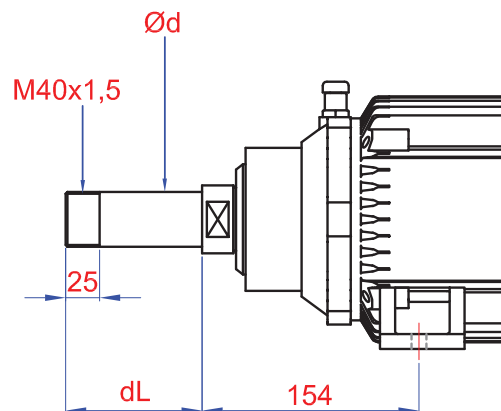

## ▶ ARFM.6Y MOTORLAR / SPINDLES

TİP / TYPE	A mm	B mm	C mm	D mm	E mm	F mm	H mm	K mm	L mm	M mm	N mm	Ø d mm	dL mm
ARFM.6Y-L	554	183	185	180	150	84	95	50	200	128	47	40	100

TİP / TYPE	KW / HP	Rpm	Hz.	Volt	Amper	Kg.	PENS / COLLETS
ARFM.6Y-L1	9 / 12	6.000	200	380 Δ	20	50	ER 32
ARFM.6Y-L2	12,5 / 17	12.000	400	380 Δ	26	50	1 - 20 mm
ARFM.6Y-L4	6 / 8	3.000	50	Δ 220-380 Y	18 / 10,5	50	ER 40
ARFM.6Y-L5	3,5 / 4,75	1.500	50	Δ 220-380 Y	10,7 / 6,2	50	2 - 26 mm