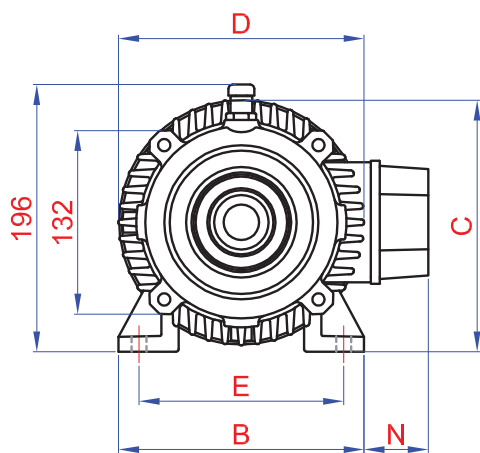

## ▶ ARFM.6Y MOTORLAR / SPINDLES

TİP / TYPE	A mm	B mm	C mm	D mm	E mm	F mm	H mm	K mm	L mm	M mm	N mm	Ø d mm	dL mm
ARFM.6Y-L	554	183	185	180	150	84	95	50	200	128	47	40	100

TİP / TYPE	KW / HP	Rpm	Hz.	Volt	Amper	Kg.	PENS / COLLETS
ARFM.6Y-L1	9 / 12	6.000	200	380 Δ	20	50	ER 32
ARFM.6Y-L2	12,5 / 17	12.000	400	380 Δ	26	50	1 - 20 mm
ARFM.6Y-L4	6 / 8	3.000	50	Δ 220-380 Y	18 / 10,5	50	ER 40
ARFM.6Y-L5	3,5 / 4,75	1.500	50	Δ 220-380 Y	10,7 / 6,2	50	2 - 26 mm