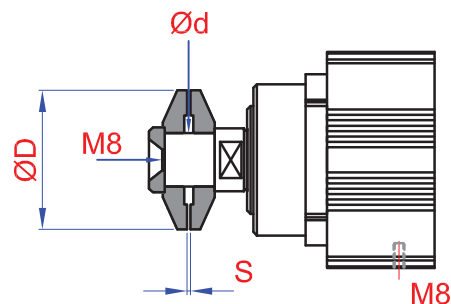

## ARFM.3K MOTORLAR / SPINDLES

TİP / TYPE	A mm	B mm	C mm	D mm	E mm	F mm	H mm	K mm	L mm	M mm	Ø D mm	Ø d mm	S mm
ARFM.3K-S	285	100	120	156	36	62	60	40	60	-	78	30	2
ARFM.3K-M	335	100	120	156	36	62	60	40	60	60	78	30	2
ARFM.3K-L	375	100	120	156	36	62	60	40	60	60	78	30	2