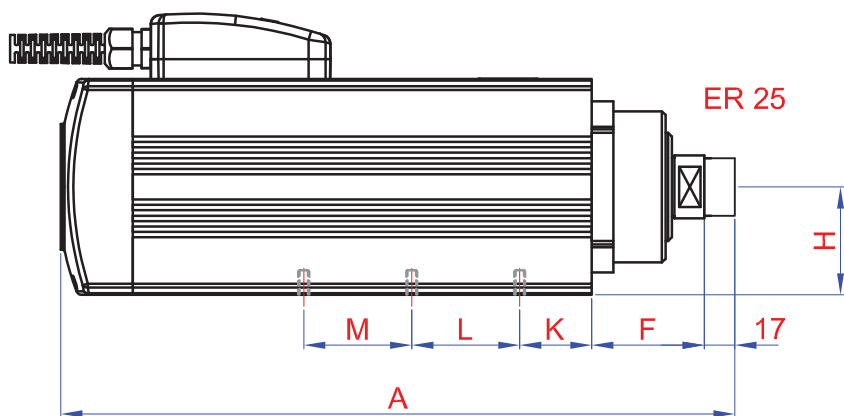

## ARFM.3K MOTORLAR / SPINDLES

TİP / TYPE	A mm	B mm	C mm	D mm	E mm	F mm	H mm	K mm	L mm	M mm	Ø D mm	Ø d mm	S mm
ARFM.3K-S	285	100	120	156	36	62	60	40	60	-	78	30	2
ARFM.3K-M	335	100	120	156	36	62	60	40	60	60	78	30	2
ARFM.3K-L	375	100	120	156	36	62	60	40	60	60	78	30	2