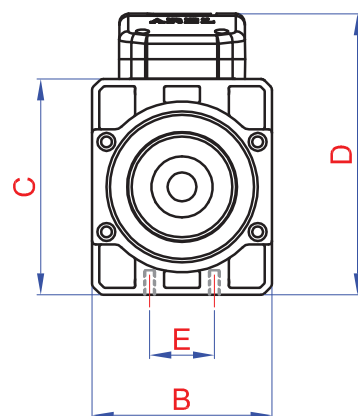

## ARFM.3K MOTORLAR / SPINDLES

TİP / TYPE	A mm	B mm	C mm	D mm	E mm	F mm	H mm	K mm	L mm	M mm	Ø D mm	Ø d mm	S mm
ARFM.3K-S	285	100	120	156	36	62	60	40	60	-	78	30	2
ARFM.3K-M	335	100	120	156	36	62	60	40	60	60	78	30	2
ARFM.3K-L	375	100	120	156	36	62	60	40	60	60	78	30	2